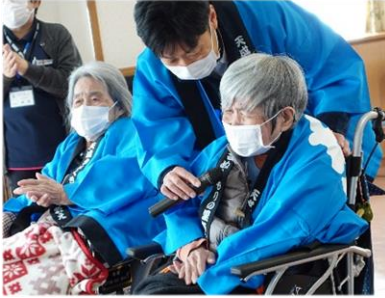

お正月

2025年を迎えました。
ぬくもり神社へ参拝や、
おせち料理を食べて、穏やかな
三が日を過ごされました。

今年も笑顔溢れる
一年にしましょう！

お正月の遊びと言えば？！
もちろん『福笑い』ですね！
かわいい目隠しをして、福笑いに挑
戦していただきました。「もっと右」
「もっと上」と、みんなで声を
掛け合って大盛り上がりでした。
出来上がったお福さんと一緒に、
良い笑顔で写真が
撮れました♪

デイサービス